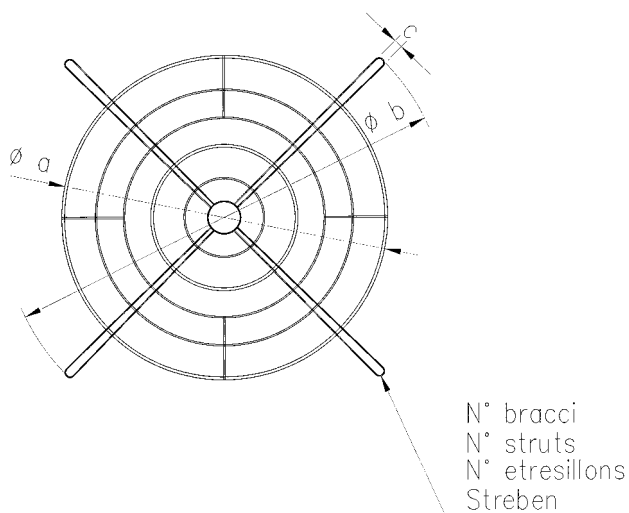

Reti Di Protezione Tipo "RC" (Passo 12 mm)
 Protection Net (Mesh 12)
 Grillage De Protection (Pas12)
 Schutzgitter (Maschenweite 12)

RETE DI PROTEZIONE: Su richiesta viene montata la rete di protezione a passo 12 mm (RC) a scopo antinfortunistico (UNI 10615).

PROTECTION NETS: On request we supply protection nets having a mesh opening of 12 mm (RC) for an accident prevention object (UNI 10615).

GRILLAGE DE PROTECTION: Sur demande les grillages sont livrés avec un pas de 12 mm (RC) suivant la norme pour la protection des personnes (UNI 10615).

SCHUTZGITTER: Normalerweise liefern wir gegen das Eindringen von Fremdkörpern die Schutzgitter mit Maschenweite 12 RC (UNI 10615).

tipo type type typ	a	b	c	N°	PESO WEIGHT POIDS GEWICHT KG
RC 112	86	161	10	4	0,1
RC 125	110	185	10	4	0,1
RC 140	134	209	10	4	0,1
RC 160	134	233	10	4	0,1
RC 180	158	233	10	4	0,1
RC 200	182	257	10	4	0,2
RC 224	206	281	10	4	0,2
RC 250	230	329	10	4	0,3
RC 280	254	353	10	4	0,3
RC 315	302	377	10	4	0,4
RC 355	350	425	10	4	0,5
RC 400	398	473	10	4	0,6
RC 450	449	521	10	12	1,1
RC 500	498	569	10	12	1,5
RC 560	546	641	10	12	1,8
RC 630	619	713	10	12	2,2
RC 710	691	809	12	16	4,3
RC 800	788	881	12	16	5,1
RC 900	885	977	12	16	5,9
RC 1000	982	1097	12	24	7,5
RC 1120	1122	1230	12	24	15,3
RC 1250	1234	1360	12	24	17,6
RC 1400	1402	1520	14	30	22
RC 1600	1598	1700	14	30	27
RC 1800	1794	1900	14	30	32
RC 2000	1990	2110	14	30	38