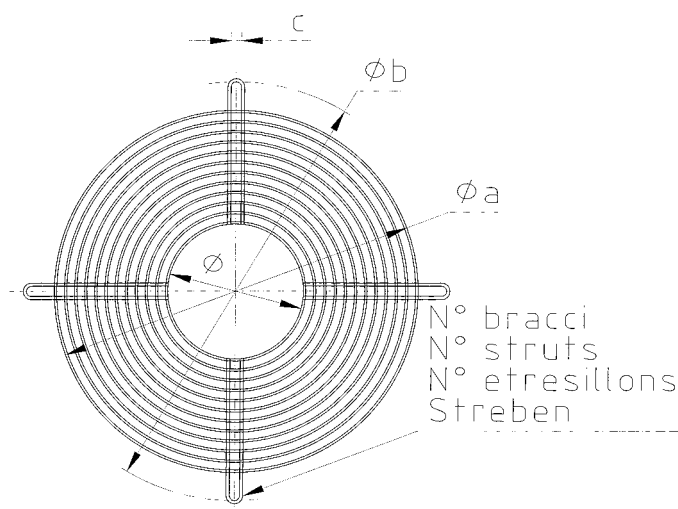

Reti Di Protezione Tipo "RG" (Passo 12 mm)
Protection Net (Mesh 12)
Grillage De Protection (Pas12)
Schutzgitter (Maschenweite 12)

RETI DI PROTEZIONE: Su richiesta viene montata la rete di protezione a passo 12 mm (RG) a scopo antinfortunistico (UNI 10615).

PROTECTION NETS: On request we supply protection nets having a mesh opening of 12 mm (RG) for an accident prevention object (UNI 10615).

GRILLAGE DE PROTECTION: Sur demande les grillages sont livrés avec un pas de 12 mm (RG) suivant la norme pour la protection des personnes (UNI 10615).

SCHUTZGITTER: Normalerweise liefern wir gegen das Eindringen von Fremdkörpern die Schutzgitter mit Maschenweite 12 RG (UNI 10615).

TIPO TYPE TYPE TYP	a	b	c	N°	Ø	PESO WEIGHT POIDS GEWICHT Kg
RG 250	230	329	10	-	-	0.3
RG 280	254	353	10	-	-	0.3
RG 315	302	377	10	-	134	0.3
RG 355	350	425	10	-	134	0.4
RG 400	398	473	10	-	134	0.5
RG 450	446	521	10	-	158	0.6
RG 500	494	569	10	4	158	0.8
RG 560	570	641	10	4	158	1
RG 630	642	713	10	4	158	1.3
RG 710	714	809	12	8	182	2.2
RG 800	810	881	12	8	210	2.7
RG 900	908	977	12	8	230	3.2
RG 1000	1004	1097	12	8	230	3.9
RG 1120	1124	1230	12	8	228	8.4
RG 1250	1236	1360	12	8	228	10
RG 1400	1376	1520	14	8	284	12.5
RG 1600	1572	1697	14	8	284	16
RG 1800	1793	1913	14	8	284	25
RG 2000	1985	2105	14	8	284	32