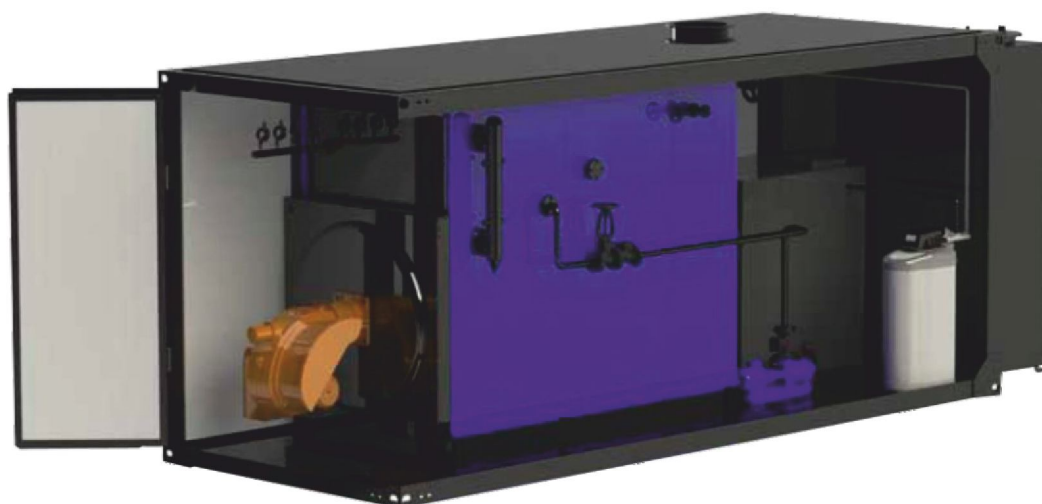

Модульная котельная предназначена для обеспечения пара общественных и производственных объектов.

В зависимости от потребностей заказчика и особенностей объекта, установка котельная может быть спроектирована и произведена под работу на жидком и газообразном виде топлива.

Производительность с 100 кг/ч, до 5000 кг/ч, и также по потребности заказчика может быть спроектирована особенность объекта рабочева давления с 0,7 бар, до 10 бар. Все модульные котельные готовы к пусконаладке и имеют 2 года гарантия и также сертификат ГОСТ-Р.