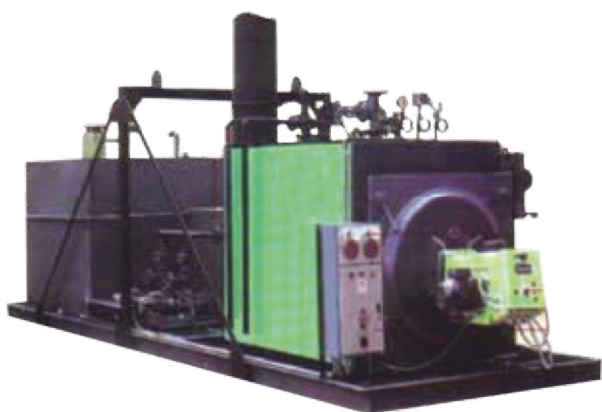

Производство автоматизированных паровых установок котельных транспортабельных одно из приоритетных направлений компании INSUZ HEATING SYSTEMS.

Модульная котельная предназначена для обеспечения пара общественных и производственных объектов.

В зависимости от потребностей заказчика и особенностей объекта, установка котельная может быть спроектирована и произведена под работу на жидком и газообразном виде топлива.

Производительность с 100 кг/ч, до 5000 кг/ч, и также по потребности заказчика может быть спроектирована особенность объекта рабочева давления с 0,7 бар, до 10 бар. Все модульные котельные готовы к пусконаладке и имеют 2 года гарантия и также сертификат ГОСТ-Р.