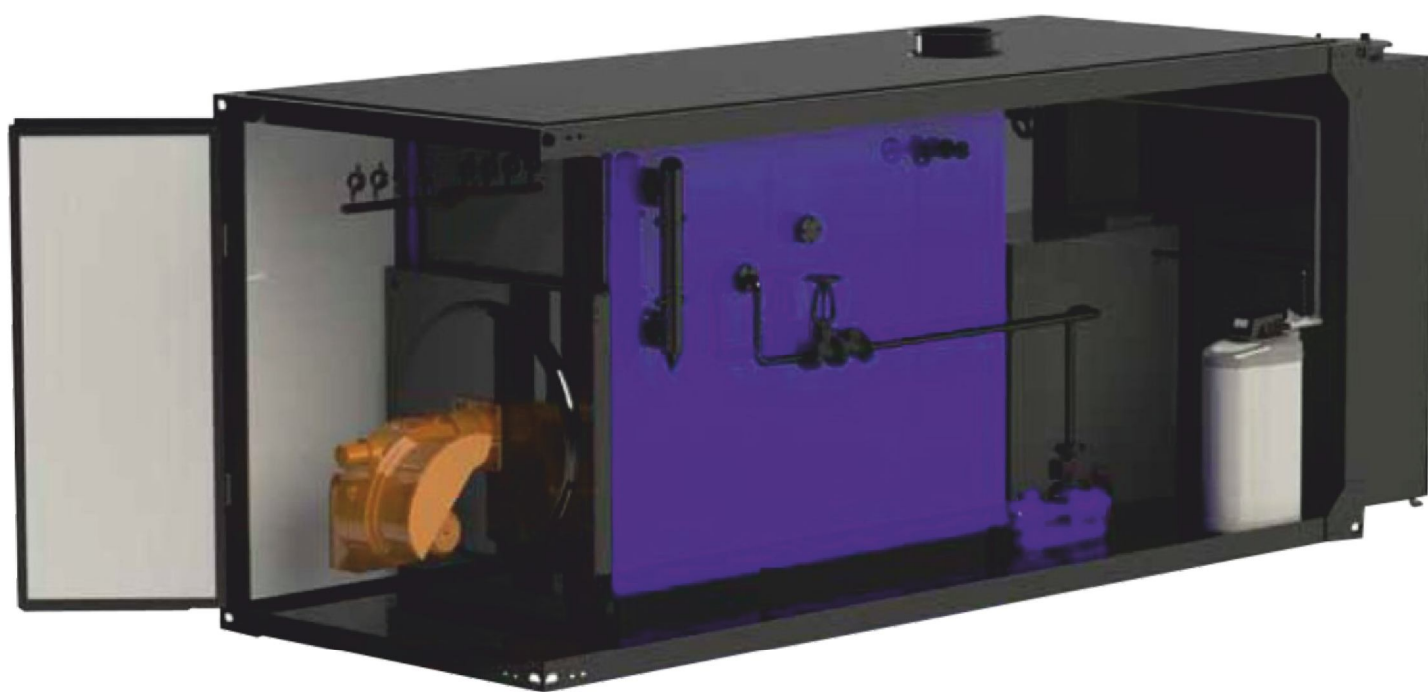

Модульные паровые котельные на жидком и газообразном топливе