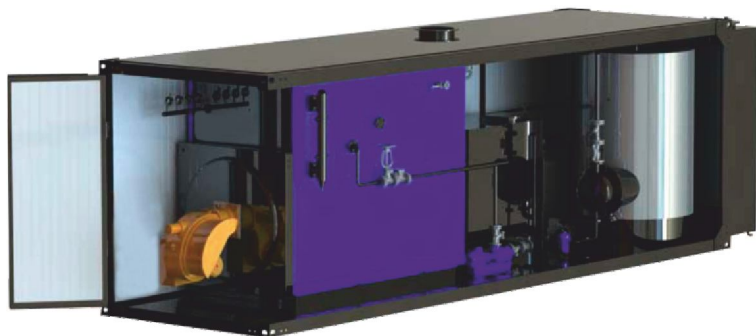

В комплекте;

- Паровой котёл
- Комплектующий парового котла
- Горелка
- Конденсатный бак
- Питательный бак
- Водомехчатель
- Все необходимые насосы
- Контроль управления котла
- Комплектующий для безопасности